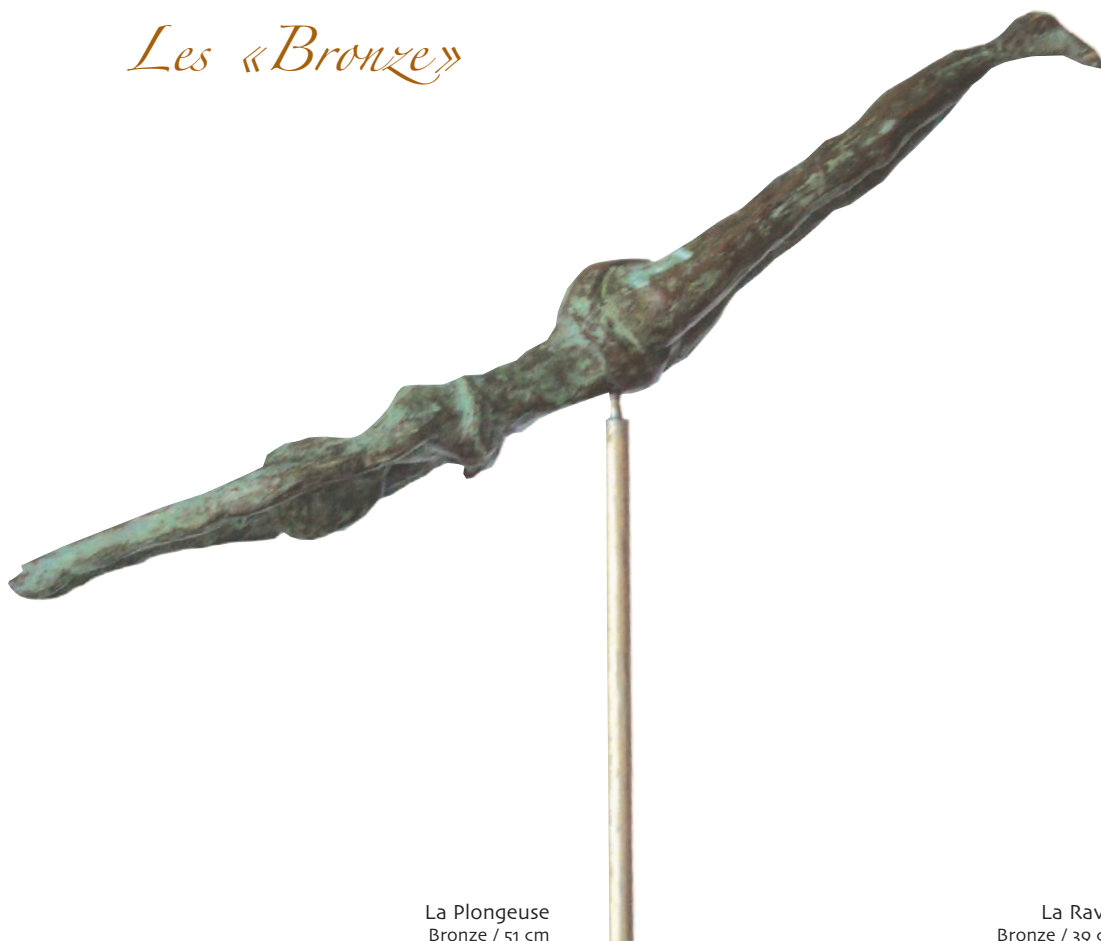

Ambrette
Pâte de verre / 20 cm

sculpture

Les «Pâtes de Verre»

Papillon
Pâte de verre

Jeune Fille
Pâte de verre / 24 cm

sculpture

Les «Bronze»

La Plongeuse
Bronze / 51 cm

La Ravie
Bronze / 39 cm

sculpture

Curiosité
Bronze / 31 cm

Jacquette
Bronze / 23 cm

sculpture

Modeste
Raku / 27 cm

Protection
Raku / 62 cm

68
Raku / 58 cm