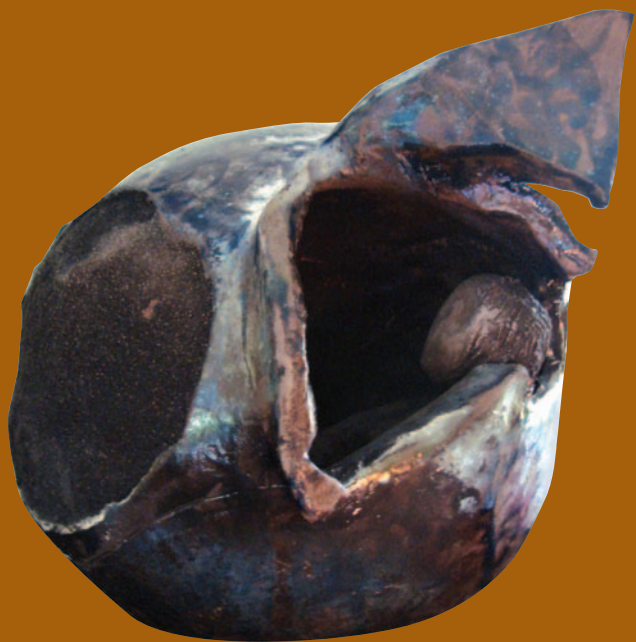

Fillette à la Colombe
Raku / 14 cm

Bleuette
Raku / 12 cm

sculpture

La terre, comme une caresse, une résonance de la vie.

Bonhomme
Raku / 30 cm

Gigi la ronde
Raku / 25 cm

Couple Cœur
Raku / 39 cm

sculpture

Florine
Raku / 39 cm

Etreinte
Raku / 36 cm

sculpture

Détente
Raku / ø 22 cm

Couple perché
Raku, enfumage
230 cm

r e m e r c i e m e n t s

A Vanessa, Aurélien, Roger
pour leur soutien indéfectible

A Georges Tacchi
pour sa précieuse collaboration