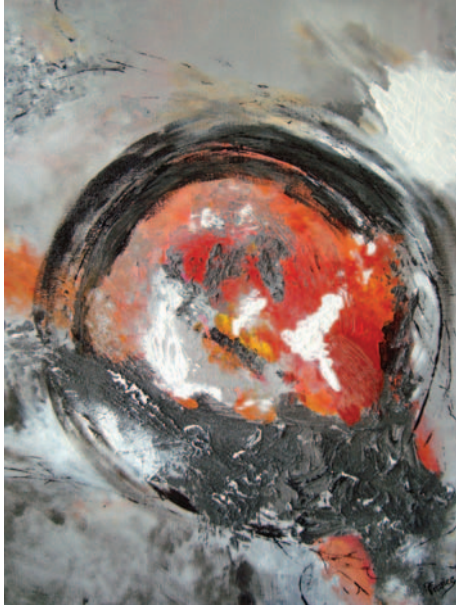

Origine tourbillonnante
Acrylique / 40x50 cm

*La culture est la possibilité de créer,
de renouveler et de partager des valeurs, le
souffle qui accroît la vitalité de l'humanité.
Jacques Nanéma.*