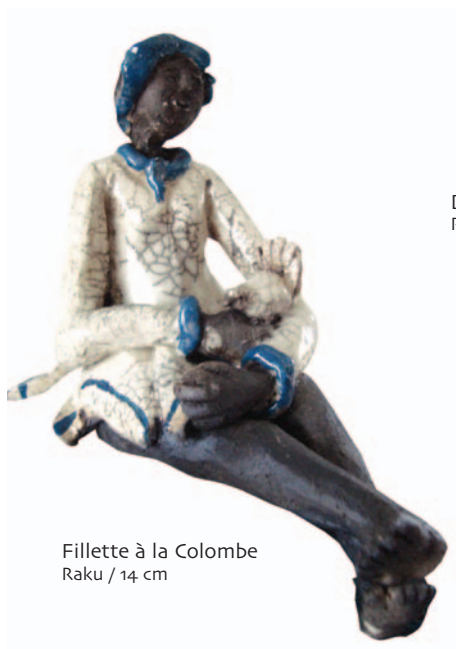

sculpture

Monsieur
Terre cuite enfumée
22 cm

Michounette
Raku, lustre / 20 cm

sculpture

Pénélope charmeuse
Raku / 12 cm

Longue Pénélope
Raku / 17 cm

La Grande Pénélope
Raku / 20 cm

Fille aux Souliers rouges
Raku / 16 cm