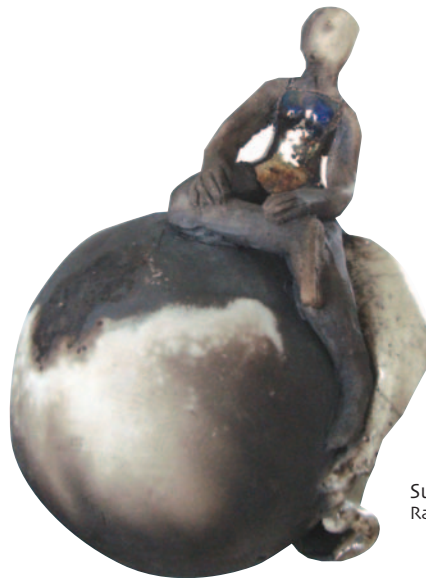

Nébuleuse
Acrylique / 74x100 cm

peinture

Evolution
Acrylique / 60x100 cm

Colordream
Acrylique / 50x50 cm

Monde intense
Acrylique / 46x55 cm

peinture

Rêve rose
Acrylique / 60x80 cm

Feu follet
Acrylique et huile / 24x30 cm

Rêverie originelle
Acrylique / 81x116 cm

peinture

Energie positive
Acrylique / 40x80 cm

Envol in rythme
Acrylique / 40x80 cm

Reflets
Acrylique / 60x80 cm

peinture

Inspiration
Huile / 50x100 cm

Evasion
Acrylique / 40x100 cm

Implosion
Acrylique / 40x80 cm

sculpture

Un contact avec les matières

L'Espiegle
Raku / ø 21 cm

Sur mon Monde drapé
Raku / ø 16 cm

Monde drapé
Raku / ø 16 cm

Monde détendu
Raku / ø 12 cm

sculpture